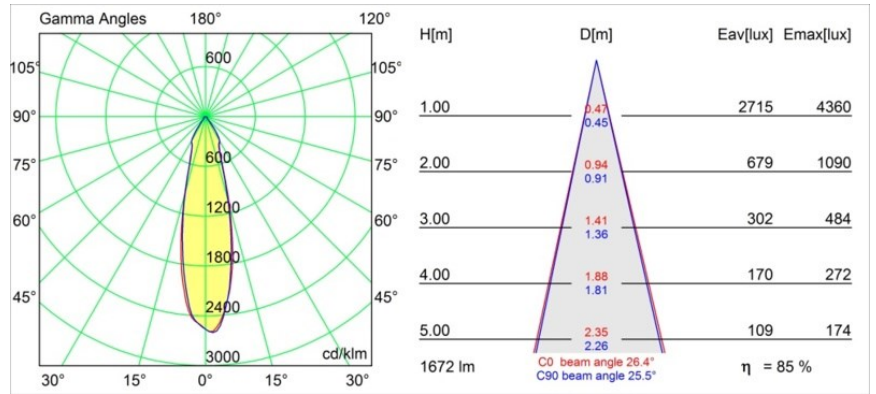

---

Índice de deslumbramiento	19	21	22
Remark	• 3500K bajo pedido		

---

**TM30 & CRI diagram**

**Light distribution & beam diagram**

Diagrams

**Accesorios Decorativo**

- 12810009** Mask Smart 115 1x White Structure
- 12810032** Mask Smart 115 1x Black Structure
- 12810046** Mask Smart 115 1x Gold Matt