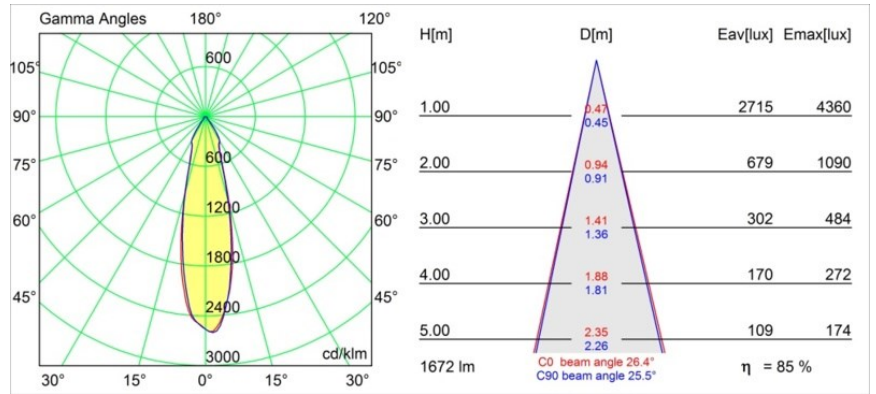

Lichtverteilung und Lichtverteilungskurve