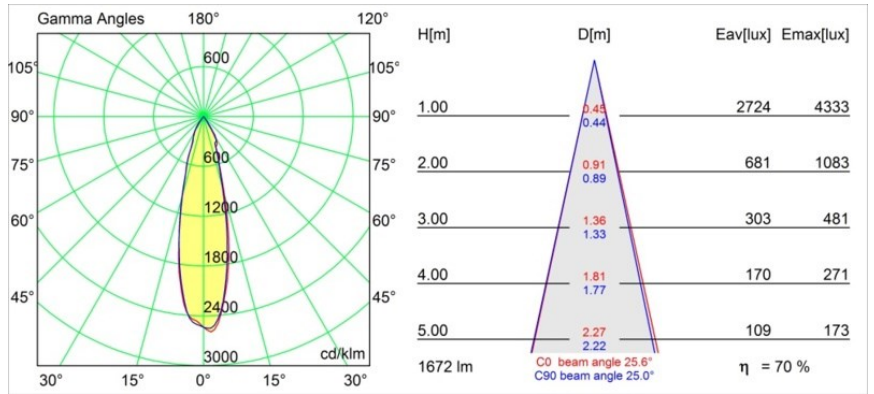

Lichtspreiding & Stralingsdiagram