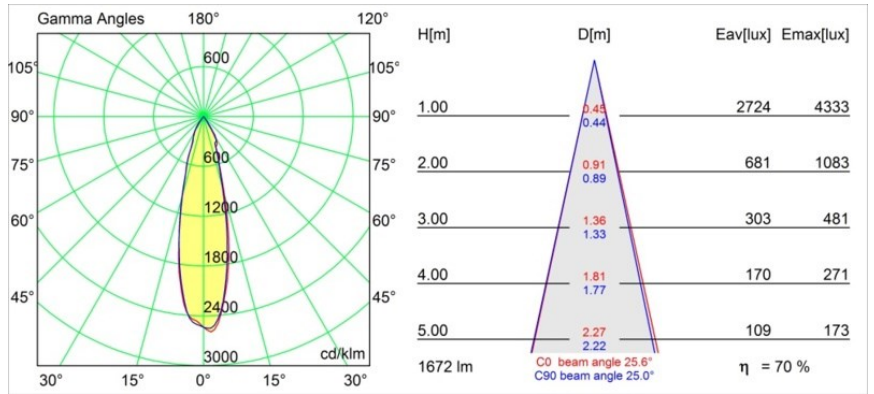

Light distribution & beam diagram