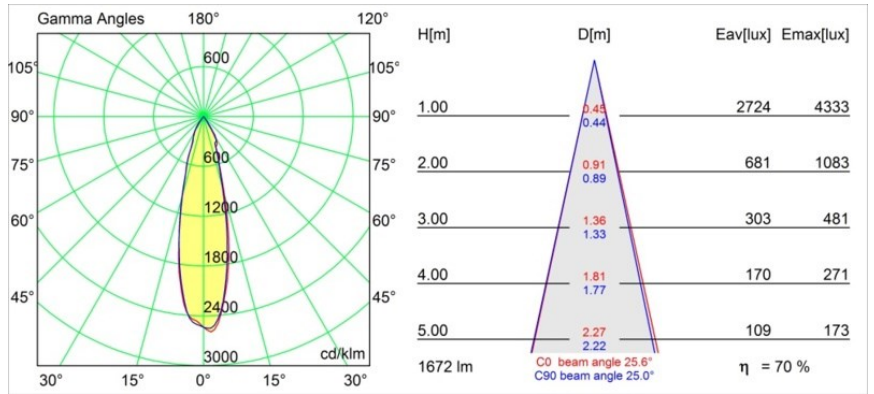

---

Índice de deslumbramiento	12	13	14
Remark	• 3500K bajo pedido		

---

**TM30 & CRI diagram**

**Light distribution & beam diagram**

Diagrams

**Accesorios Decorativo**

- 12810009** Mask Smart 115 1x White Structure
- 12810032** Mask Smart 115 1x Black Structure
- 12810046** Mask Smart 115 1x Gold Matt