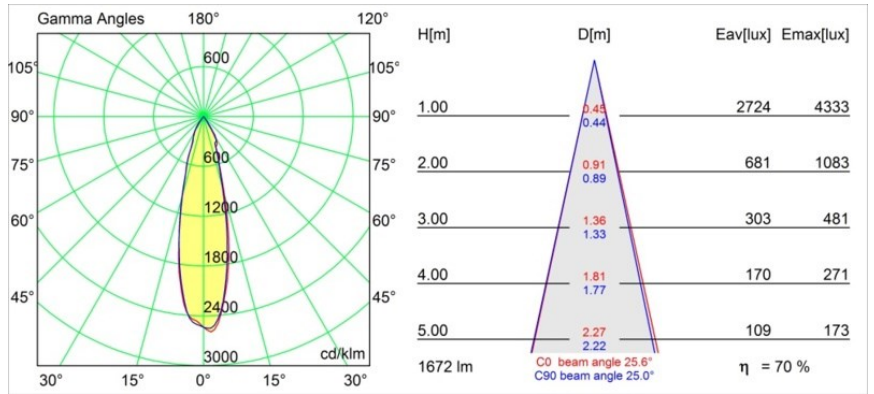

---

Índice de deslumbramiento	12	13	14
Remark	• 3500K bajo pedido		

---

**TM30 & CRI diagram**

**Light distribution & beam diagram**

**Accesorios Decorativo**

- 12810009** Mask Smart 115 1x White Structure
- 12810032** Mask Smart 115 1x Black Structure
- 12810046** Mask Smart 115 1x Gold Matt