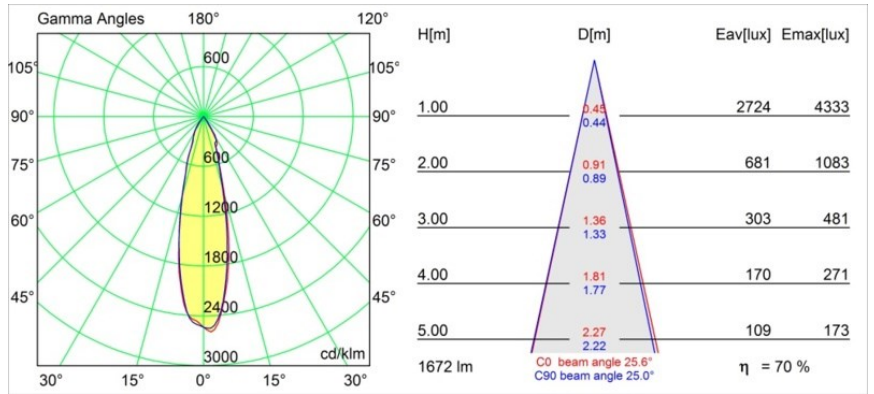

Lichtverteilung und Lichtverteilungskurve