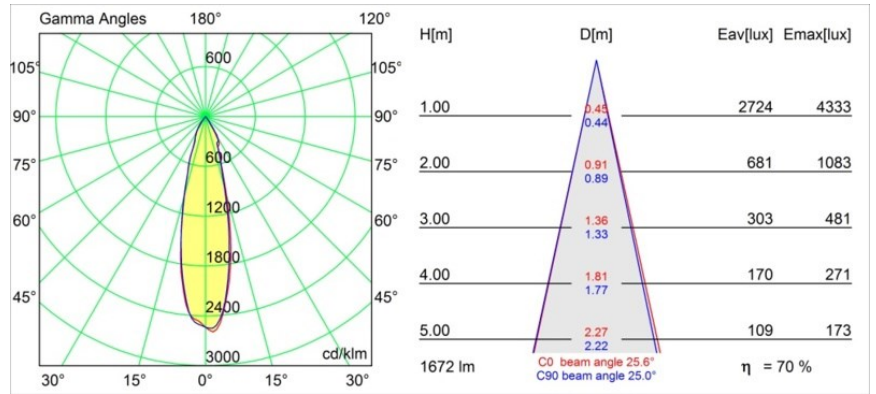

Lichtverteilung und Lichtverteilungskurve