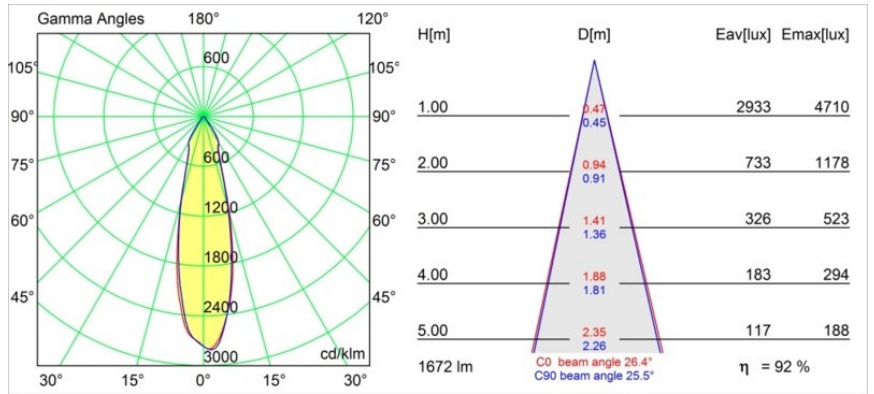

### Specificaties

Materiaal	12742109
Type Lichtbron	LED
LED type	BRIDGELUX VERO13
LED technologie	Led-COB
CRI	Min. 90
Kleurtemperatuur	4000K
Levensduur	L80B20 bij 50.000 Uur
Lamp inbegrepen	Ja
Aantal Lichtbronnen	1
CIE-fluxcode	93 96 99 100 78
Binning (SDCM)	3
Lichtrichting	Omlaag
Optisch	Reflector
Gemeten gradenbundel (°)	26,4
Ingangsspanning	Aandrijving Gelijkstroom Vereist
Elektriciteitsklasse	III
IP-klasse	54
Gloeidraadtest (°C)	960
Binnen/Buiten	Binnen
Toepassing	Plafond, Wand
Montage	Inbouw
Inbouwopening (mm)	108
Montagediepte (mm)	100,0
Verstelbaarheid	Not Applicable
Afstand tot Verlicht Voorwerp (m)	0,1
Primaire Kleur & Primaire Afwerking	Wit, Structuur
Brutogewicht (g)	534,0
Stroom driver (mA)	350      500      700
Min. forward voltage (Vf)	29,1      29,9      31,0
Max. forward voltage (Vf)	33,7      34,7      35,8
Connected load (W)	11,0      16,2      23,4
Lumenoutput per lampunit (lm)	1125      1543      2052
Efficiëntie (lm/W)	102      95      87
UGR	20      21      22
Opmerking	• 3500K op verzoek

**TM30 & CRI Diagrammen**

**Lichtspreiding & Stralingsdiagram**

Diagrammen