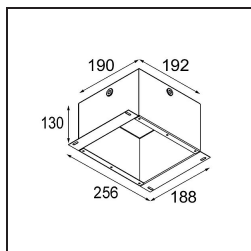

Installatie Accessoires

- **10889830** Installation Housing 192x190x130