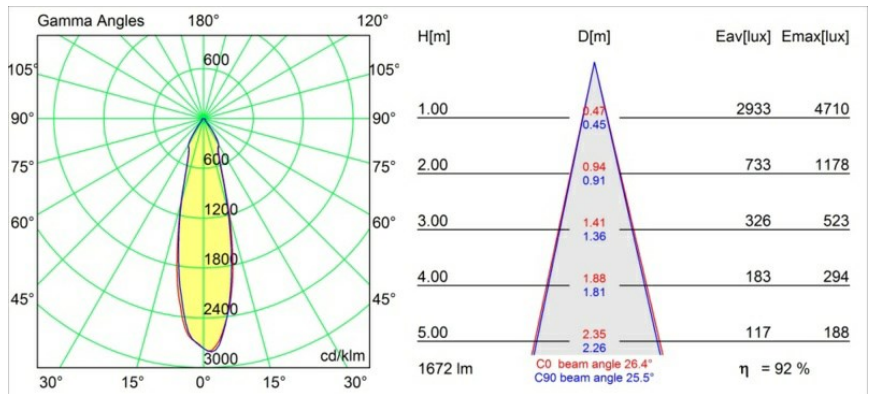

Lichtspreading & Stralingsdiagram