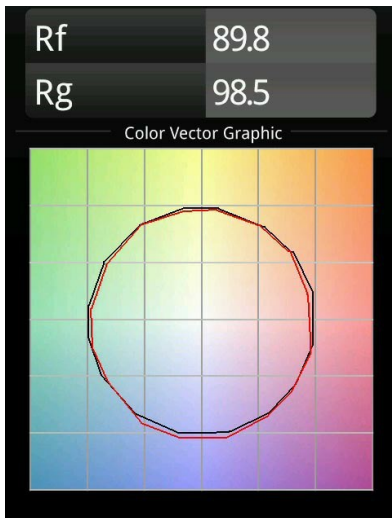

TM30 & CRI Diagrammen