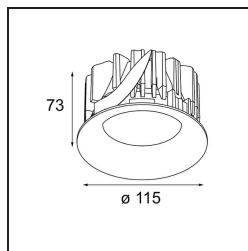

Datum
Klant
Project
Soort

Smart Cake Recessed 115 1x IP54 LED 4000K Medium DE White Structure

Specificaties

Materiaal	12742109
Type Lichtbron	LED
LED type	BRIDGELUX VERO13
LED technologie	Led-COB
CRI	Min. 90
Kleurtemperatuur	4000K
Levensduur	L80B20 bij 50.000 Uur
Lamp inbegrepen	Ja
Aantal Lichtbronnen	1
Binning (SDCM)	3
Lichtrichting	Omlaag
Optisch	Reflector
Gemeten gradenbundel (°)	26,4
Ingangsspanning	Aandrijving Gelijkstroom Vereist
Elektriciteitsklasse	III
IP-klasse	54
Gloeidraadtest (°C)	960
Binnen/Buiten	Binnen
Toepassing	Plafond, Wand
Montage	Inbouw
Inbouwopening (mm)	108
Montagediepte (mm)	100,0
Verstelbaarheid	Not Applicable
Afstand tot Verlicht Voorwerp (m)	0,1
Primaire Kleur & Primaire Afwerking	Wit, Structuur
Brutogewicht (g)	534,0
Stroom driver (mA)	350 500 700
Min. forward voltage (Vf)	29,1 29,9 31,0
Max. forward voltage (Vf)	33,7 34,7 35,8
Connected load (W)	11,0 16,2 23,4
Geleverde lumen (lm)	1125 1543 2052
Efficiëntie (lm/W)	102 95 87
UGR	20 21 22
Opmerking	• 3500K op verzoek