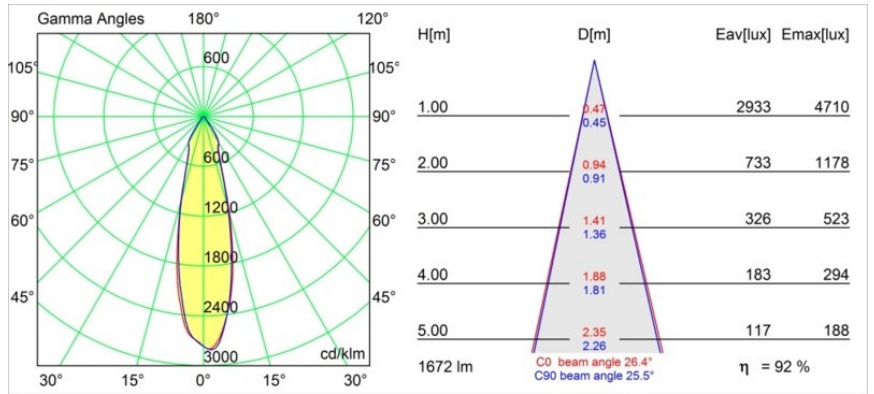

Light distribution & beam diagram