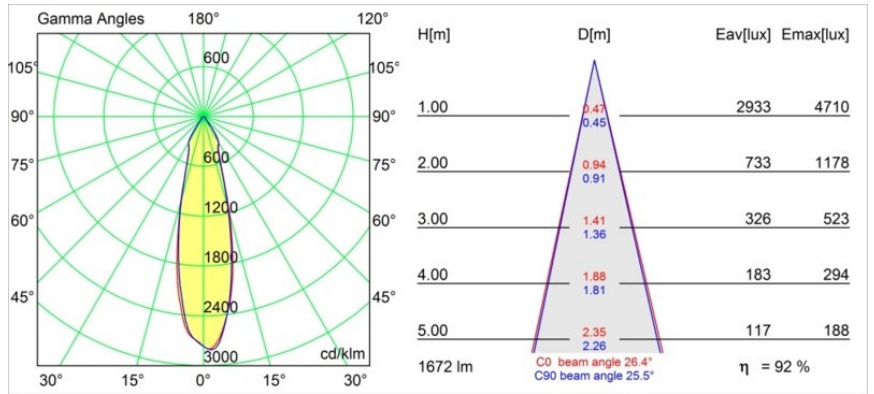

Matériaux	12742109
Type de Source Lumineuse	LED
Type de LED	BRIDGELUX VERO13
Technologie LED	LED COB
CRI	Min. 90
Température de Couleur	4000K
Durée de Vie	L80B20 à 50 000 heures
Ampoule incluse	Oui
Nombre de Sources Lumineuses	1
Code de flux CIE	93 96 99 100 78
Groupe (SDCM)	3
Direction de la Lumière	Bas
Optique	Réflecteur
Faisceau mesuré (°)	26,4
Tension d'Entrée	Driver à Courant Constant Requis
Classe Électrique	III
Indice de protection IP	54
Essai au fil incandescent (°C)	960
Intérieur/extérieur	Intérieur
Application	Plafond, Mur
Montage	Encastré
Taille de découpe (mm)	ø108
Profondeur de montage (mm)	100,0
Ajustabilité	Not Applicable
Distance avec l'Objet Éclairé (m)	0,1
Couleur Principale & Finition Principale	Blanc, Structure
Poids brut (g)	534,0
Courant du driver (mA)	350      500      700
Min. forward voltage (Vf)	29,1      29,9      31,0
Max. forward voltage (Vf)	33,7      34,7      35,8
Connected load (W)	11,0      16,2      23,4
Flux lumineux par lampe (lm)	1125      1543      2052
Efficacité (lm/W)	102      95      87

---

UGR	20	21	22
Commentaire	• 3500K sur demande		

---

**TM30 & CRI diagrammes**

**Distribution de Lumière & Schéma de Faisceau**

**Accessoires d'Eclairage décoratives**

- 12810009** Mask Smart 115 1x White Structure
- 12810032** Mask Smart 115 1x Black Structure
- 12810046** Mask Smart 115 1x Gold Matt