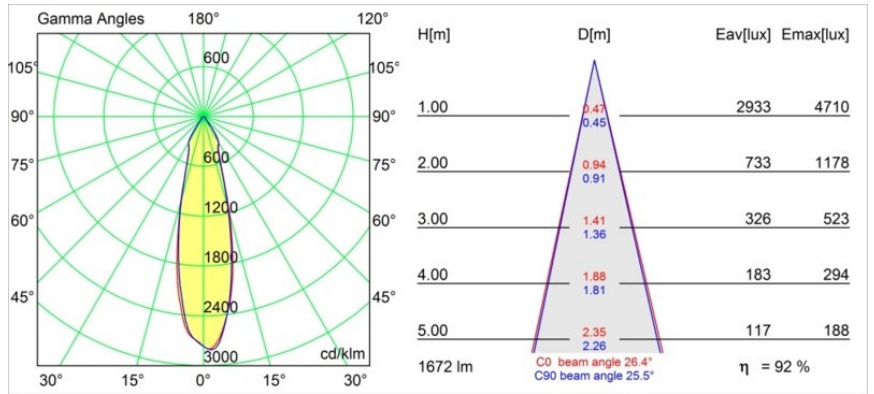

Matériaux	12742109
Type de Source Lumineuse	LED
Type de LED	BRIDGELUX VERO13
Technologie LED	LED COB
CRI	Min. 90
Température de Couleur	4000K
Durée de Vie	L80B20 à 50 000 heures
Ampoule incluse	Oui
Nombre de Sources Lumineuses	1
Code de flux CIE	93 96 99 100 78
Groupe (SDCM)	3
Direction de la Lumière	Bas
Optique	Réflecteur
Faisceau mesuré (°)	26,4
Tension d'Entrée	Driver à Courant Constant Requis
Classe Électrique	III
Indice de protection IP	54
Essai au fil incandescent (°C)	960
Intérieur/extérieur	Intérieur
Application	Plafond, Mur
Montage	Encastré
Taille de découpe (mm)	108
Profondeur de montage (mm)	100,0
Ajustabilité	Not Applicable
Distance avec l'Objet Éclairé (m)	0,1
Couleur Principale & Finition Principale	Blanc, Structure
Poids brut (g)	534,0
Courant du driver (mA)	350      500      700
Min. forward voltage (Vf)	29,1      29,9      31,0
Max. forward voltage (Vf)	33,7      34,7      35,8
Connected load (W)	11,0      16,2      23,4
Flux lumineux par lampe (lm)	1125      1543      2052
Efficacité (lm/W)	102      95      87

---

UGR	20	21	22
Commentaire	• 3500K sur demande		

---

**TM30 & CRI diagrammes**

**Distribution de Lumière & Schéma de Faisceau**

**Accessoires d'Eclairage décoratives**

- 12810009** Mask Smart 115 1x White Structure
- 12810032** Mask Smart 115 1x Black Structure
- 12810046** Mask Smart 115 1x Gold Matt