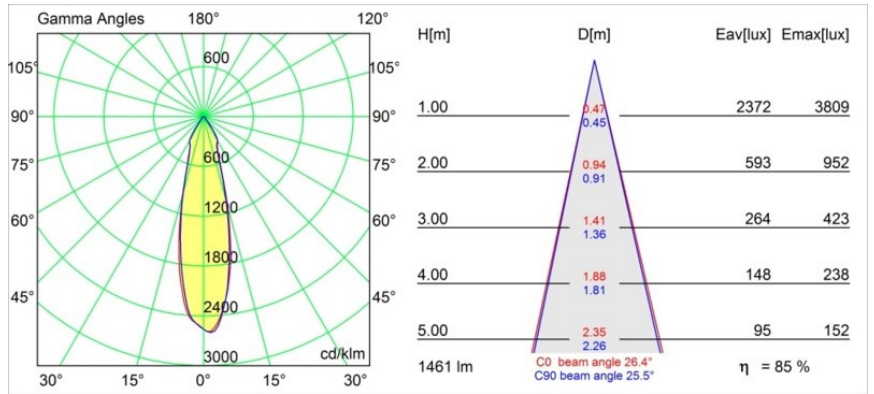

Lichtspreiding & Stralingsdiagram