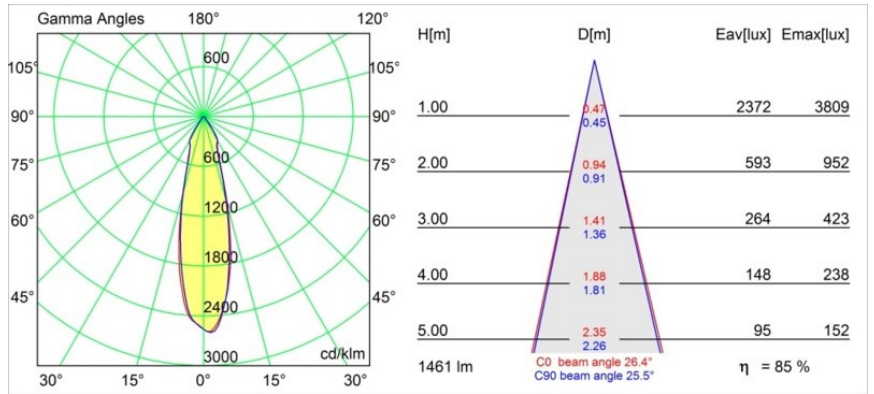

---

UGR	19	20	21
Commentaire	• 3500K sur demande		

---

**TM30 & CRI diagrammes**

**Distribution de Lumière & Schéma de Faisceau**

Diagrammes

**Accessoires d'Eclairage décoratives**

- 12810009** Mask Smart 115 1x White Structure
- 12810032** Mask Smart 115 1x Black Structure
- 12810046** Mask Smart 115 1x Gold Matt