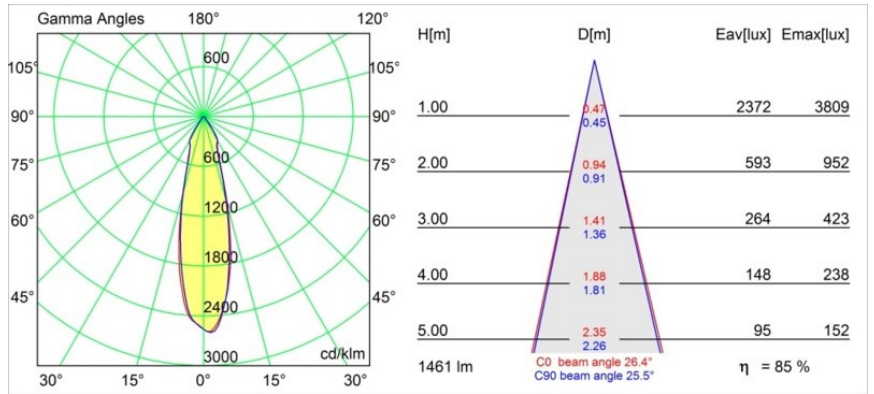

Distribution de Lumière & Schéma de Faisceau