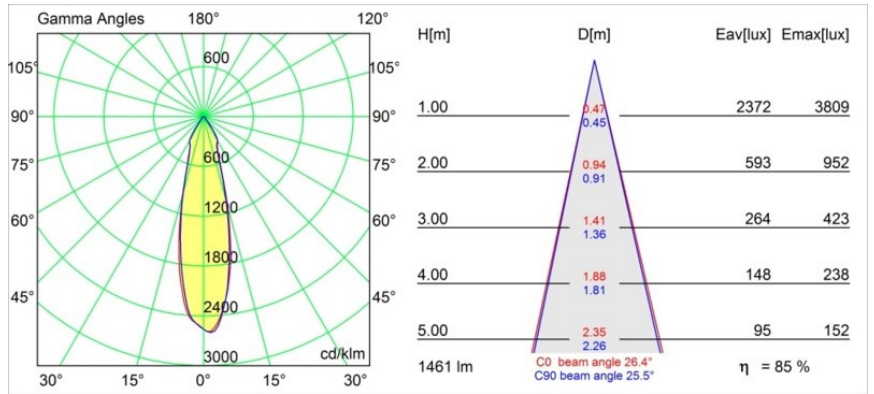

Light distribution & beam diagram