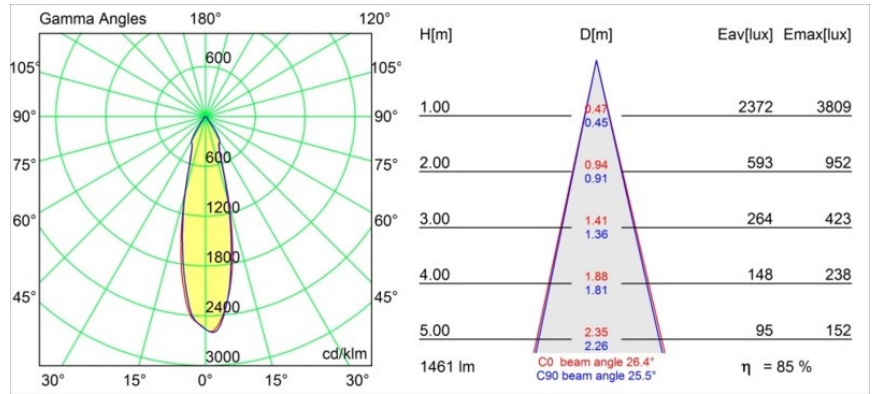

Lichtverteilung und Lichtverteilungskurve