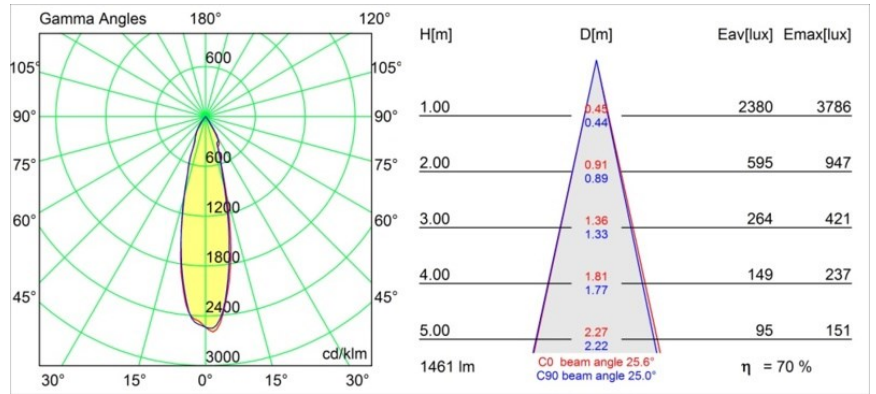

### Specificaties

Materiaal	12742032
Type Lichtbron	LED
LED type	BRIDGELUX VERO13
LED technologie	Led-COB
CRI	Min. 90
Kleurtemperatuur	2700K
Levensduur	L80B20 bij 50.000 Uur
Lamp inbegrepen	Ja
Aantal Lichtbronnen	1
CIE-fluxcode	100 100 100 100 69
Binning (SDCM)	3
Lichtrichting	Omlaag
Optisch	Reflector
Gemeten gradenbundel (°)	25,6
Ingangsspanning	Aandrijving Gelijkstroom Vereist
Elektriciteitsklasse	III
IP-klasse	54
Gloeidraadtest (°C)	960
Binnen/Buiten	Binnen
Toepassing	Plafond, Wand
Montage	Inbouw
Inbouwopening (mm)	ø108
Montagediepte (mm)	100,0
Verstelbaarheid	Not Applicable
Afstand tot Verlicht Voorwerp (m)	0,1
Primaire Kleur & Primaire Afwerking	Zwart, Structuur
Brutogewicht (g)	534,0
Stroom driver (mA)	350      500      700
Min. forward voltage (Vf)	29,1      29,9      31,0
Max. forward voltage (Vf)	33,7      34,7      35,8
Connected load (W)	11,0      16,2      23,4
Lumenoutput per lampunit (lm)	746      1023      1360
Efficiëntie (lm/W)	68      33      58
UGR	12      13      14
Opmerking	• 3500K op verzoek

**TM30 & CRI Diagrammen**

**Lichtspreiding & Stralingsdiagram**

Diagrammen