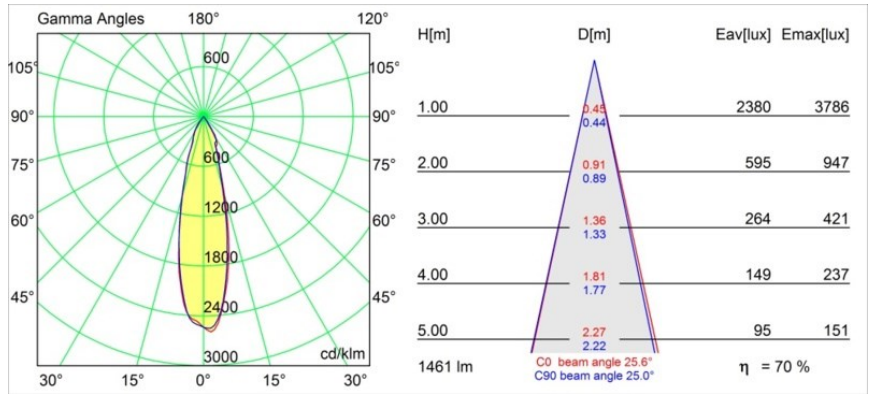

Lichtspreiding & Stralingsdiagram