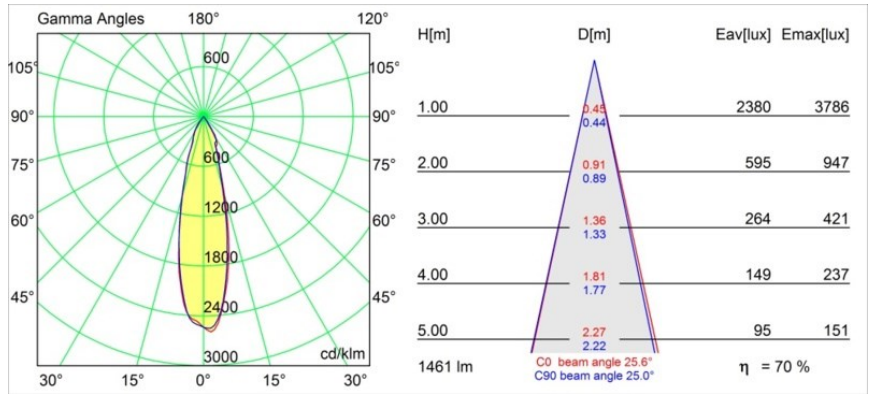

### Specifications

Material	12742032
Tipo de fuente de luz	LED
Tipo de LED	BRIDGELUX VERO13
Tecnología LED	COB LED
CRI	Min. 90
Temperatura del color	2700K
Vida Útil	L80B20 @50.000 horas
Lámpara Incluida	Sí
Número de fuentes de luz	1
Código de flujo CIE	100 100 100 100 69
Binning (SDCM)	3
Dirección de la luz	Directo
Óptica	Reflector
Ángulo de Apertura medido (°)	25,6
Voltaje de entrada	Driver de corriente constante requerido
Clasificación eléctrica	III
Clasificación del IP	54
Clasificación de hilo incandescente (°C)	960
Interio/Exterior	Interior
Aplicación	Techo, Pared
Montaje	Empotrado
Tamaño de corte (mm)	ø108
Profundidad de montaje (mm)	100,0
Ajustabilidad	Not Applicable
Distancia al objeto iluminado (m)	0,1
Color principal & Acabado principal	Negro, Estructura
Peso bruto (g)	534,0
Corriente de accionamiento (mA)	350      500      700
Min. forward voltage (Vf)	29,1      29,9      31,0
Max. forward voltage (Vf)	33,7      34,7      35,8
Connected load (W)	11,0      16,2      23,4
Flujo luminoso por lámpara (lm)	746      1023      1360
Eficacia (lm/W)	68      33      58

---

Índice de deslumbramiento	12	13	14
Remark	• 3500K bajo pedido		

---

**TM30 & CRI diagram**

**Light distribution & beam diagram**

**Accesorios Decorativo**

- 12810009** Mask Smart 115 1x White Structure
- 12810032** Mask Smart 115 1x Black Structure
- 12810046** Mask Smart 115 1x Gold Matt