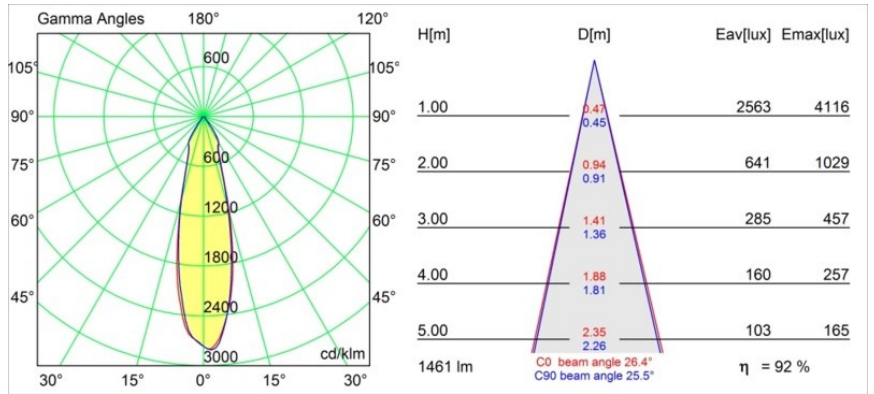

Lichtspreiding & Stralingsdiagram