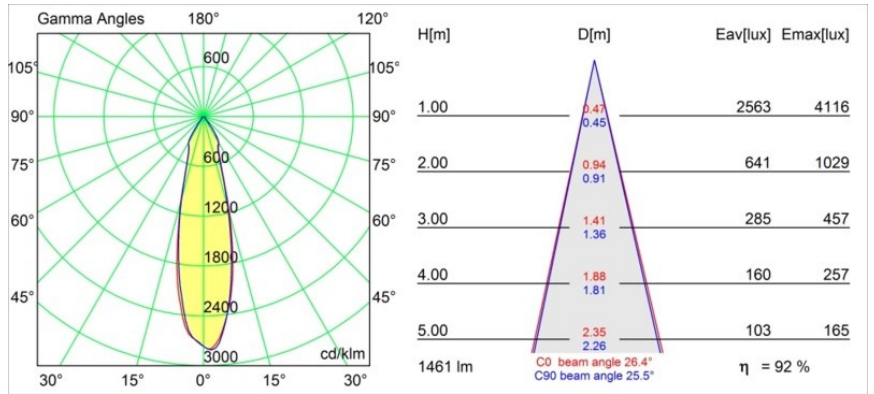

Matériaux	12742009
Type de Source Lumineuse	LED
Type de LED	BRIDGELUX VERO13
Technologie LED	LED COB
CRI	Min. 90
Température de Couleur	2700K
Durée de Vie	L80B20 à 50 000 heures
Ampoule incluse	Oui
Nombre de Sources Lumineuses	1
Code de flux CIE	93 96 99 100 78
Groupe (SDCM)	3
Direction de la Lumière	Bas
Optique	Réflecteur
Faisceau mesuré (°)	26,4
Tension d'Entrée	Driver à Courant Constant Requis
Classe Électrique	III
Indice de protection IP	54
Essai au fil incandescent (°C)	960
Intérieur/extérieur	Intérieur
Application	Plafond, Mur
Montage	Encastré
Taille de découpe (mm)	ø108
Profondeur de montage (mm)	100,0
Ajustabilité	Not Applicable
Distance avec l'Objet Éclairé (m)	0,1
Couleur Principale & Finition Principale	Blanc, Structure
Poids brut (g)	534,0
Courant du driver (mA)	350      500      700
Min. forward voltage (Vf)	29,1      29,9      31,0
Max. forward voltage (Vf)	33,7      34,7      35,8
Connected load (W)	11,0      16,2      23,4
Flux lumineux par lampe (lm)	983      1348      1793
Efficacité (lm/W)	89      43      76

---

UGR	19	20	21
Commentaire	• 3500K sur demande		

---

**TM30 & CRI diagrammes**

**Distribution de Lumière & Schéma de Faisceau**

**Accessoires d'Eclairage décoratives**

- 12810009** Mask Smart 115 1x White Structure
- 12810032** Mask Smart 115 1x Black Structure
- 12810046** Mask Smart 115 1x Gold Matt