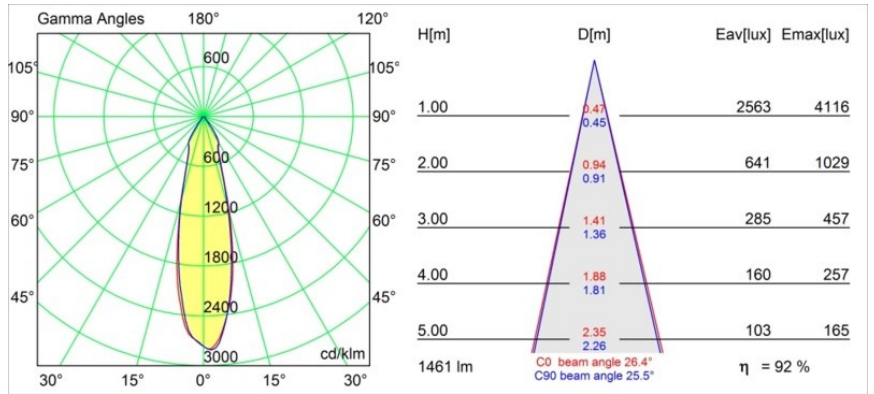

Matériaux	12742009
Type de Source Lumineuse	LED
Type de LED	BRIDGELUX VERO13
Technologie LED	LED COB
CRI	Min. 90
Température de Couleur	2700K
Durée de Vie	L80B20 à 50 000 heures
Ampoule incluse	Oui
Nombre de Sources Lumineuses	1
Code de flux CIE	93 96 99 100 78
Groupe (SDCM)	3
Direction de la Lumière	Bas
Optique	Réflecteur
Faisceau mesuré (°)	26,4
Tension d'Entrée	Driver à Courant Constant Requis
Classe Électrique	III
Indice de protection IP	54
Essai au fil incandescent (°C)	960
Intérieur/extérieur	Intérieur
Application	Plafond, Mur
Montage	Encastré
Taille de découpe (mm)	108
Profondeur de montage (mm)	100,0
Ajustabilité	Not Applicable
Distance avec l'Objet Éclairé (m)	0,1
Couleur Principale & Finition Principale	Blanc, Structure
Poids brut (g)	534,0
Courant du driver (mA)	350      500      700
Min. forward voltage (Vf)	29,1      29,9      31,0
Max. forward voltage (Vf)	33,7      34,7      35,8
Connected load (W)	11,0      16,2      23,4
Flux lumineux par lampe (lm)	983      1348      1793
Efficacité (lm/W)	89      43      76

---

UGR	19	20	21
Commentaire	• 3500K sur demande		

---

**TM30 & CRI diagrammes**

**Distribution de Lumière & Schéma de Faisceau**

**Accessoires d'Eclairage décoratives**

- 12810009** Mask Smart 115 1x White Structure
- 12810032** Mask Smart 115 1x Black Structure
- 12810046** Mask Smart 115 1x Gold Matt