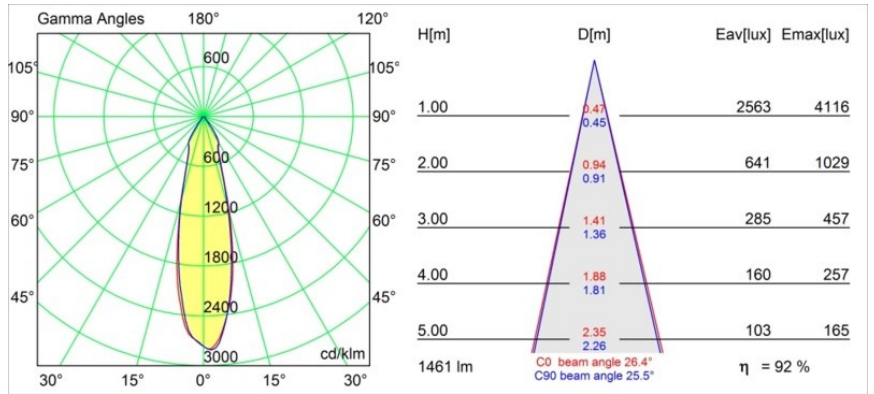

Lichtverteilung und Lichtverteilungskurve