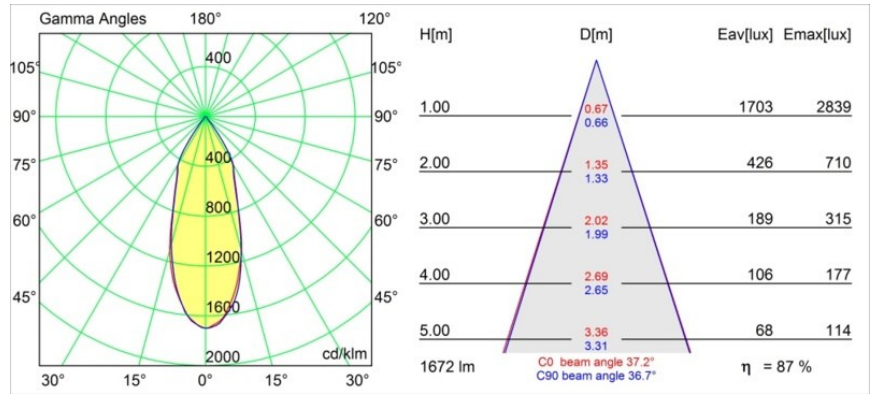

Lichtspreiding & Stralingsdiagram