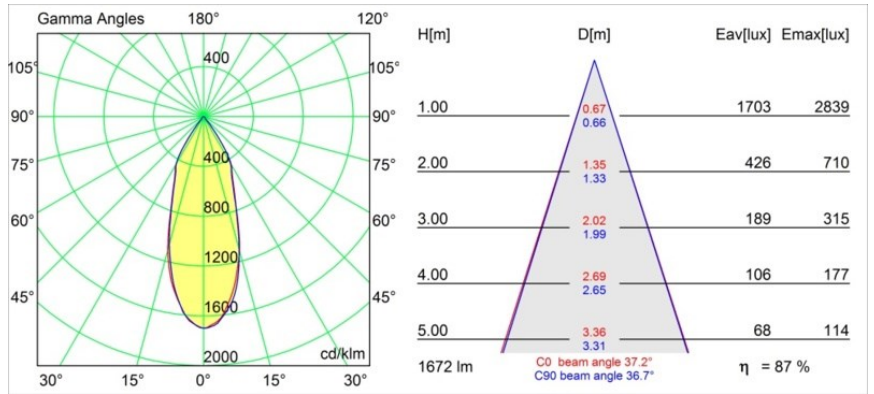

---

UGR	17	18	19
Commentaire	• 3500K sur demande		

---

**TM30 & CRI diagrammes**

**Distribution de Lumière & Schéma de Faisceau**

**Accessoires d'Eclairage décoratives**

- 12810009** Mask Smart 115 1x White Structure
- 12810032** Mask Smart 115 1x Black Structure
- 12810046** Mask Smart 115 1x Gold Matt