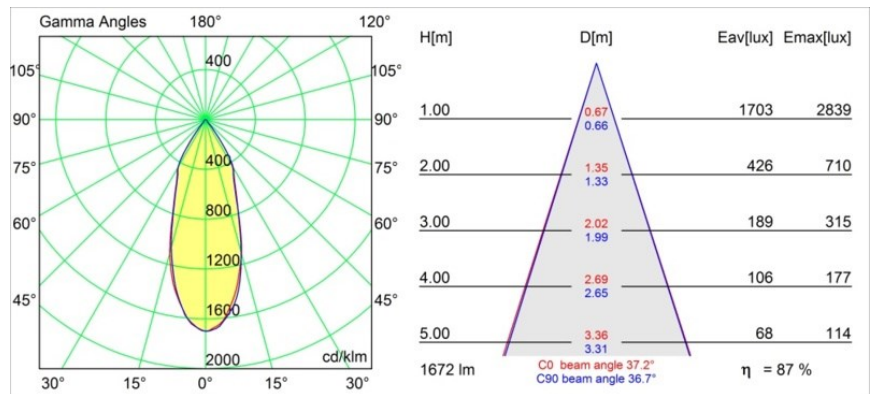

Lichtverteilung und Lichtverteilungskurve