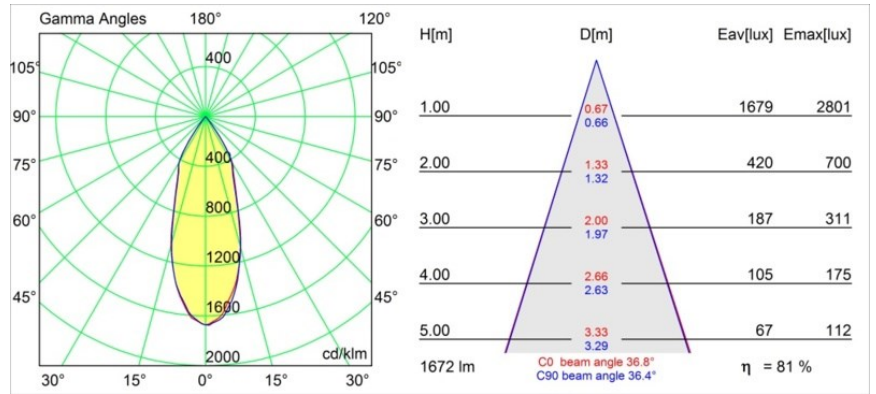

Lichtspreiding & Stralingsdiagram