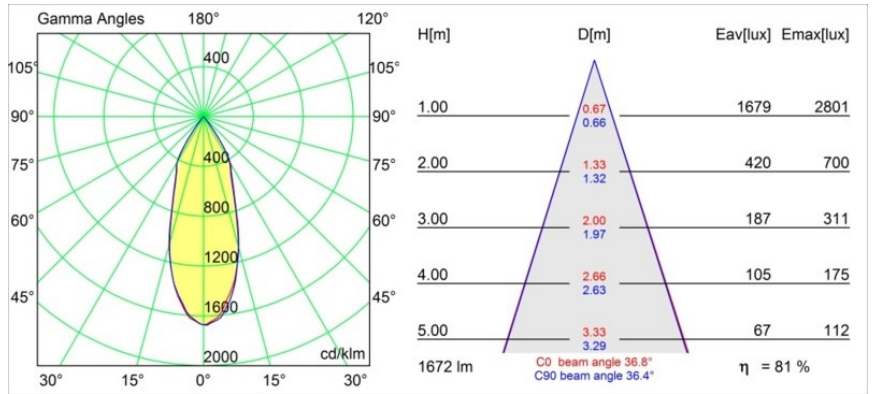

Matériaux	12741832
Type de Source Lumineuse	LED
Type de LED	BRIDGELUX VERO13
Technologie LED	LED COB
CRI	Min. 90
Température de Couleur	4000K
Durée de Vie	L80B20 à 50 000 heures
Ampoule incluse	Oui
Nombre de Sources Lumineuses	1
Code de flux CIE	100 100 100 100 73
Groupe ment (SDCM)	3
Direction de la Lumière	Bas
Optique	Réflecteur
Faisceau mesuré (°)	36,8
Tension d'Entrée	Driver à Courant Constant Requis
Classe Électrique	III
Indice de protection IP	20
Essai au fil incandescent (°C)	960
Intérieur/extérieur	Intérieur
Application	Plafond, Mur
Montage	Encastré
Taille de découpe (mm)	ø108
Profondeur de montage (mm)	100,0
Ajustabilité	Not Applicable
Distance avec l'Objet Éclairé (m)	0,1
Couleur Principale & Finition Principale	Noir, Structure
Poids brut (g)	522,0
Courant du driver (mA)	350      500      700
Min. forward voltage (Vf)	29,1      29,9      31,0
Max. forward voltage (Vf)	33,7      34,7      35,8
Connected load (W)	11,0      16,2      23,4
Flux lumineux par lampe (lm)	996      1367      1818
Efficacité (lm/W)	91      84      77

---

UGR	15	16	17
Commentaire	• 3500K sur demande		

---

**TM30 & CRI diagrammes**

**Distribution de Lumière & Schéma de Faisceau**

Diagrammes

**Accessoires d'Eclairage décoratives**

- 12810009** Mask Smart 115 1x White Structure
- 12810032** Mask Smart 115 1x Black Structure
- 12810046** Mask Smart 115 1x Gold Matt