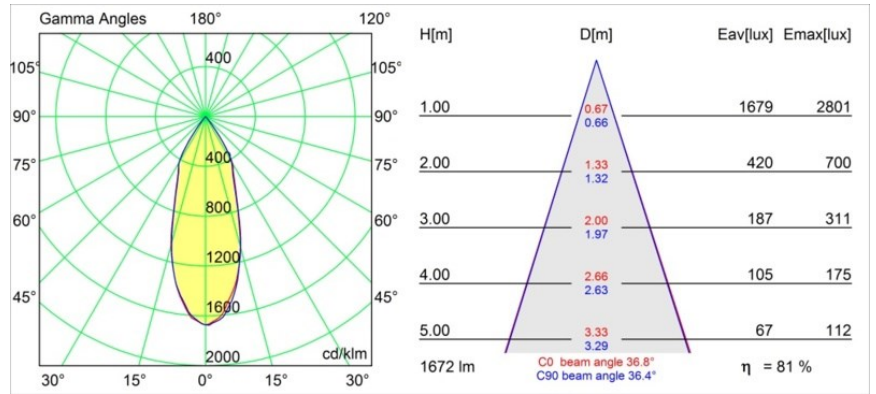

Lichtverteilung und Lichtverteilungskurve