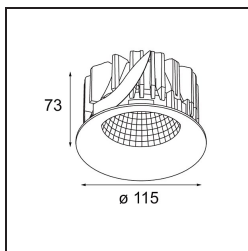

| |
|---------|
| Datum |
| Kunde |
| Projekt |
| Art |

Smart Cake Recessed 115 1x LED 4000K Flood DE Black Structure

Spezifikationen

| | |
|-------------------------------------|------------------------------------|
| Material | 12741832 |
| Typ der Lichtquelle | LED |
| LED Typ | BRIDGELUX VERO13 |
| LED-Technologie | COB-LED |
| CRI | Min. 90 |
| Farbtemperatur | 4000K |
| Lebensdauer | L80 B20 bei 50.000 Stunden |
| Leuchtmittel enthalten | Ja |
| Anzahl Lichtquellen | 1 |
| CIE-Fluxcode | 100 100 100 100 73 |
| Binning (SDCM) | 3 |
| Lichtrichtung | Abwärts |
| Optik | Reflektor |
| Gemessene Abstrahlwinkel (°) | 36,8 |
| Eingangsspannung | Konstantstrom-Treiber erforderlich |
| Schutzklasse | III |
| Schutzart | 20 |
| Glühdrahtprüfung (°C) | 960 |
| Innen/Außen | Innen |
| Anwendung | Decke, Wand |
| Montage | Einbau |
| Ausschnittgröße (mm) | ø108 |
| Einbautiefe (mm) | 100,0 |
| Verstellbarkeit | Not Applicable |
| Abstand zum beleuchteten Objekt (m) | 0,1 |
| Primärfarbe & Primäres Finish | Schwarz, Strukturiert |
| Bruttogewicht (g) | 522,0 |
| Antriebsstrom (mA) | 350 500 700 |
| Min. forward voltage (Vf) | 29,1 29,9 31,0 |
| Max. forward voltage (Vf) | 33,7 34,7 35,8 |
| Connected load (W) | 11,0 16,2 23,4 |
| Lichtstrom pro Lampe (lm) | 996 1367 1818 |
| Effizienz (lm/W) | 91 84 77 |
| UGR | 15 16 17 |
| Bemerkung | • 3500K auf Anfrage |