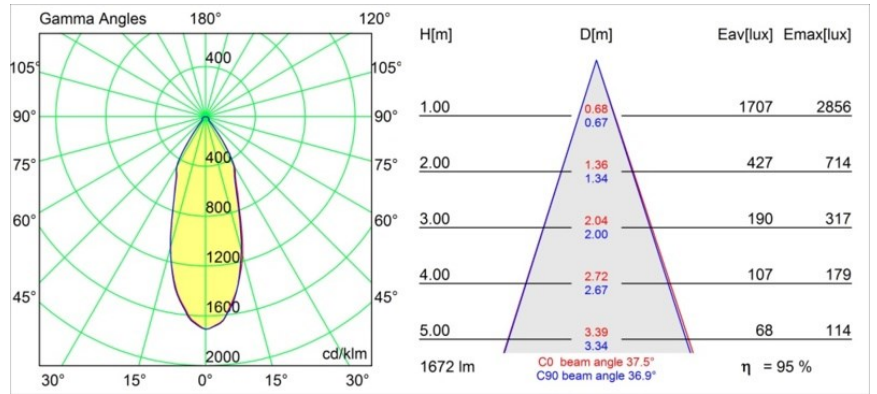

Lichtspreiding & Stralingsdiagram