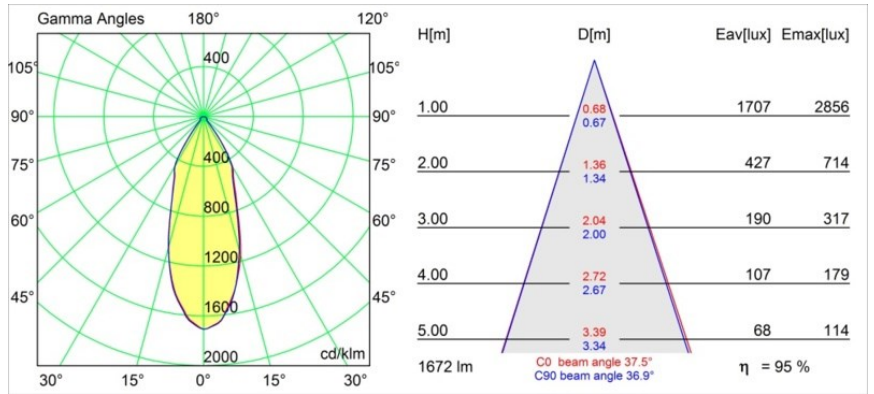

Lichtverteilung und Lichtverteilungskurve