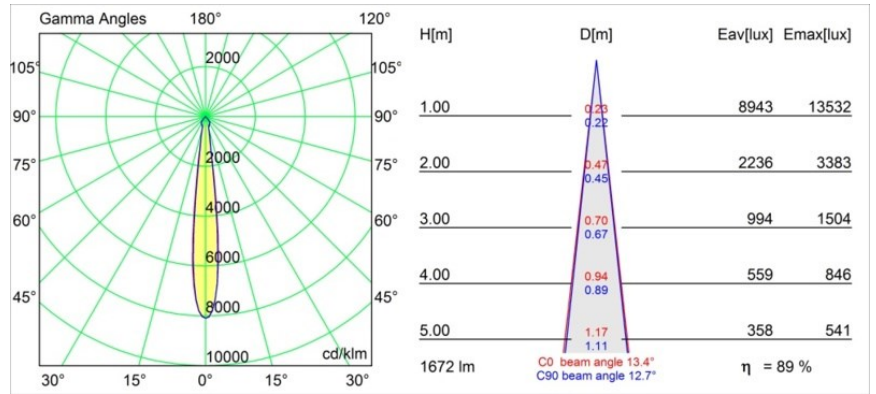

Lichtspreading & Stralingsdiagram