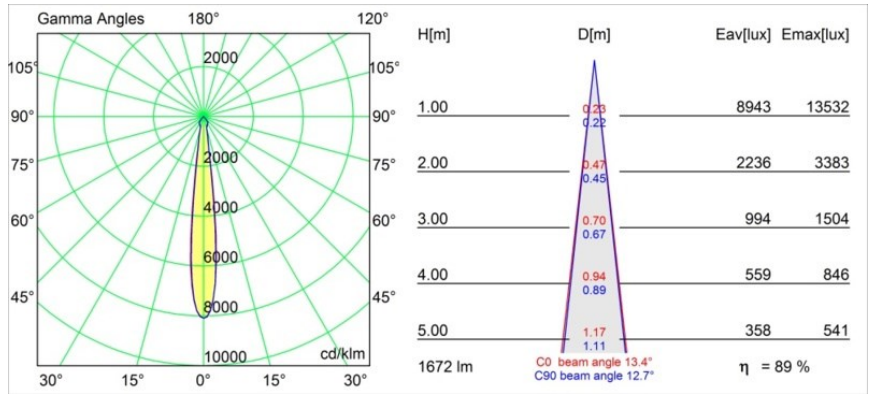

---

UGR	17	18	19
Commentaire	• 3500K sur demande		

---

**TM30 & CRI diagrammes**

**Distribution de Lumière & Schéma de Faisceau**

**Accessoires d'Eclairage décoratives**

- 12810009** Mask Smart 115 1x White Structure
- 12810032** Mask Smart 115 1x Black Structure
- 12810046** Mask Smart 115 1x Gold Matt