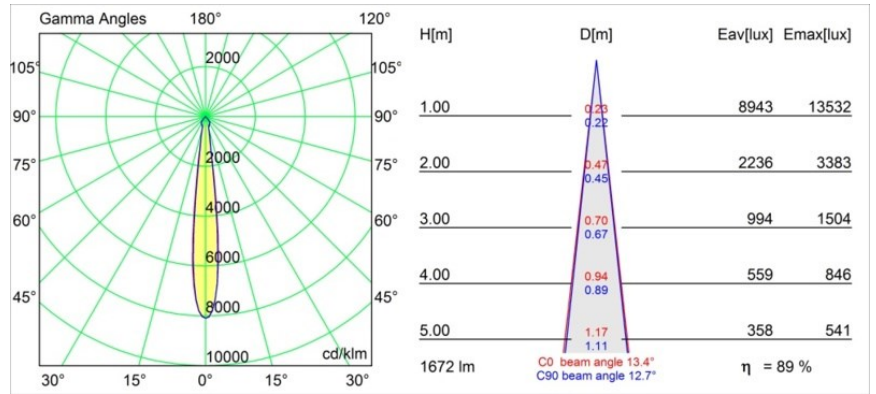

Lichtverteilung und Lichtverteilungskurve