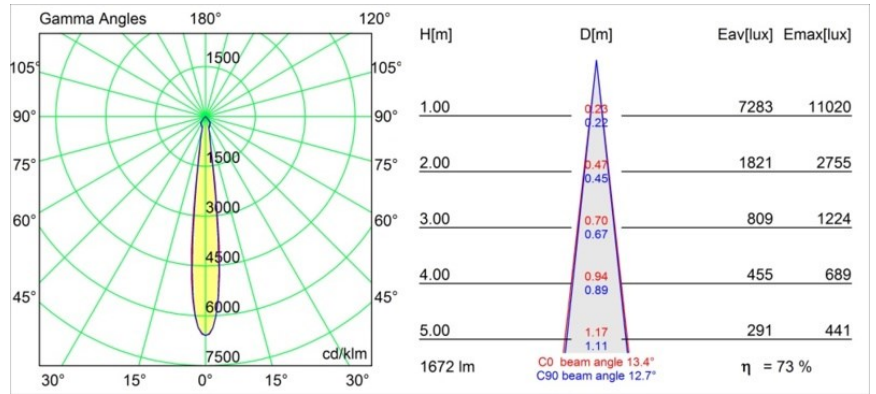

Lichtspreiding & Stralingsdiagram