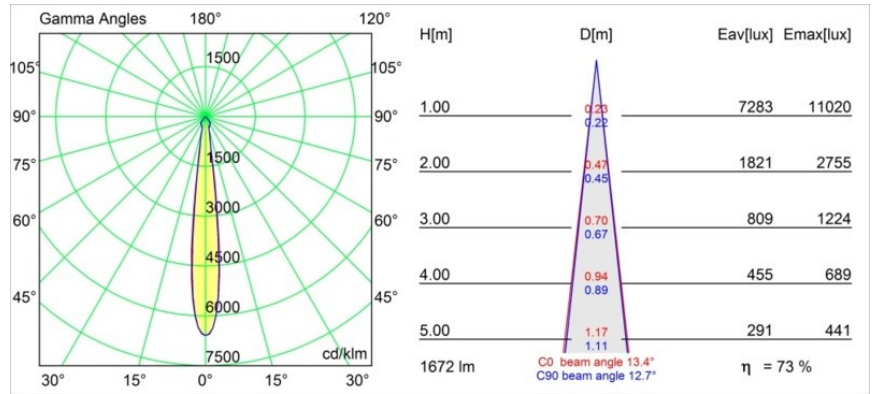

Light distribution & beam diagram