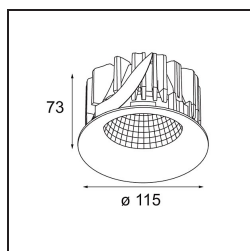

Datum
Klant
Project
Soort

*Smart Cake Recessed 115 1x LED 4000K Spot DE White Structure*

### Specificaties

Materiaal	12741709
Type Lichtbron	LED
LED type	BRIDGELUX VERO13
LED technologie	Led-COB
CRI	Min. 90
Kleurtemperatuur	4000K
Levensduur	L80B20 bij 50.000 Uur
Lamp inbegrepen	Ja
Aantal Lichtbronnen	1
CIE-fluxcode	93 97 99 100 85
Binning (SDCM)	3
Lichtrichting	Omlaag
Optisch	Reflector
Gemeten gradenbundel (°)	13,4
Ingangsspanning	Aandrijving Gelijkstroom Vereist
Elektriciteitsklasse	III
IP-klasse	20
Gloeidraadtest (°C)	960
Binnen/Buiten	Binnen
Toepassing	Plafond, Wand
Montage	Inbouw
Inbouwopening (mm)	ø108
Montagediepte (mm)	100,0
Verstelbaarheid	Not Applicable
Afstand tot Verlicht Voorwerp (m)	0,1
Primaire Kleur & Primaire Afwerking	Wit, Structuur
Brutogewicht (g)	522,0
Stroom driver (mA)	350      500      700
Min. forward voltage (Vf)	29,1      29,9      31,0
Max. forward voltage (Vf)	33,7      34,7      35,8
Connected load (W)	11,0      16,2      23,4
Lumenoutput per lampunit (lm)	1183      1622      2158
Efficiëntie (lm/W)	108      100      91
UGR	17      18      19
Opmerking	• 3500K op verzoek