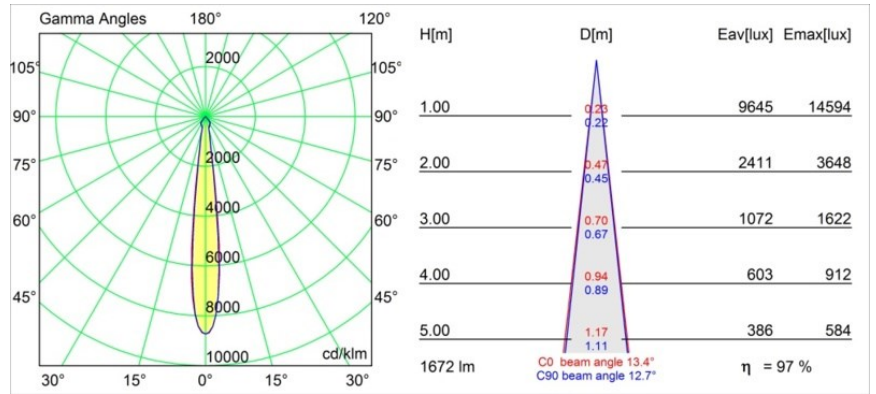

### Specificaties

Materiaal	12741709
Type Lichtbron	LED
LED type	BRIDGELUX VERO13
LED technologie	Led-COB
CRI	Min. 90
Kleurtemperatuur	4000K
Levensduur	L80B20 bij 50.000 Uur
Lamp inbegrepen	Ja
Aantal Lichtbronnen	1
CIE-fluxcode	93 97 99 100 85
Binning (SDCM)	3
Lichtrichting	Omlaag
Optisch	Reflector
Gemeten gradenbundel (°)	13,4
Ingangsspanning	Aandrijving Gelijkstroom Vereist
Elektriciteitsklasse	III
IP-klasse	20
Gloeidraadtest (°C)	960
Binnen/Buiten	Binnen
Toepassing	Plafond, Wand
Montage	Inbouw
Inbouwopening (mm)	ø108
Montagediepte (mm)	100,0
Verstelbaarheid	Not Applicable
Afstand tot Verlicht Voorwerp (m)	0,1
Primaire Kleur & Primaire Afwerking	Wit, Structuur
Brutogewicht (g)	522,0
Stroom driver (mA)	350      500      700
Min. forward voltage (Vf)	29,1      29,9      31,0
Max. forward voltage (Vf)	33,7      34,7      35,8
Connected load (W)	11,0      16,2      23,4
Lumenoutput per lampunit (lm)	1183      1622      2158
Efficiëntie (lm/W)	108      100      91
UGR	17      18      19
Opmerking	• 3500K op verzoek

**TM30 & CRI Diagrammen**

**Lichtspreiding & Stralingsdiagram**

Diagrammen