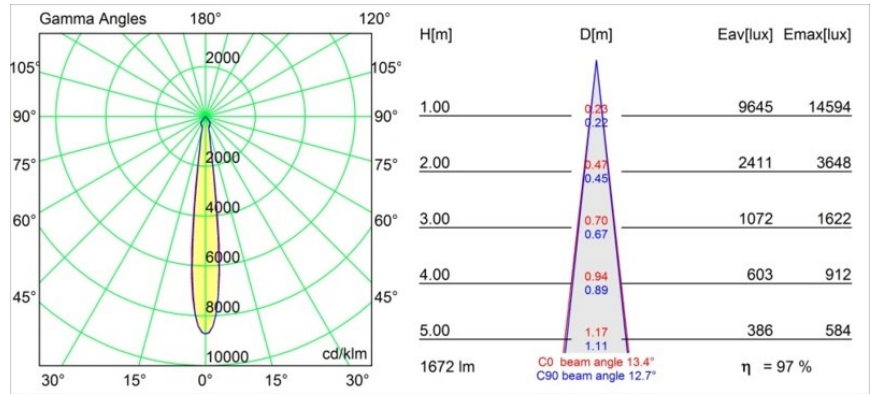

Light distribution & beam diagram