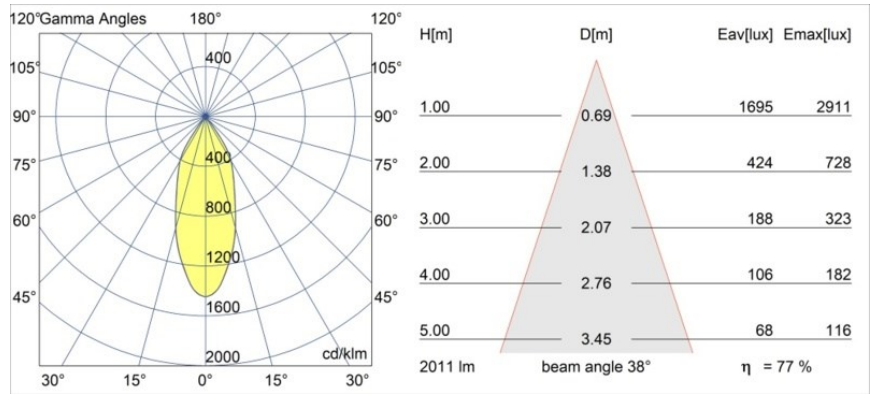

Lichtspreading & Stralingsdiagram