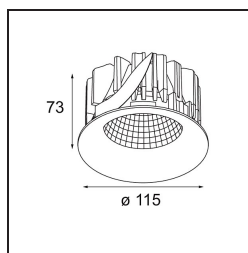

Date
Customer
Project
Type

Smart Cake Recessed 115 1x LED 3000K Flood DE Gold Matt

Specifications

Materiale	12741646
Tipo di Sorgente	LED
Tipologia LED	BRIDGELUX VERO13 G8
Tecnologie LED	COB
CRI	Min. 90
Temperatura di colore della luce	3000K
Vita utile	L80B10 @50.000 ore
Lampadina inclusa	Sì
Numero di fonte luminosa	1
Codice di flusso CIE	97 99 100 100 78
Binning (SDCM)	2
Direzione della luce	Diretta
Ottiche	Riflettore
Fascio misurato (°)	38,0
Volt in ingresso	Necessario driver a corrente costante
Classificazione elettrica	III
Grado IP	20
Test filo a caldo (°C)	960
Interno/Esterno	Interno
Applicazione	Soffitto, Parete
Montaggio	Incassato
Foro d'incasso (mm)	ø108
Profondità di montaggio (mm)	100,0
Orientabilità	Not Applicable
Distanza dall'oggetto illuminato (m)	0,1
Colore primario & Finitura primaria	Oro, Opaca
Peso lordo (g)	522,0
Corrente di azionamento (mA)	350 500 700
Min. forward voltage (Vf)	28,3 29,0 29,7
Max. forward voltage (Vf)	32,9 33,6 34,5
Connected load (W)	10,7 15,7 22,5
Flusso luminoso per lampade (lm)	1146 1564 2046
Efficienza (lm/W)	107 100 91