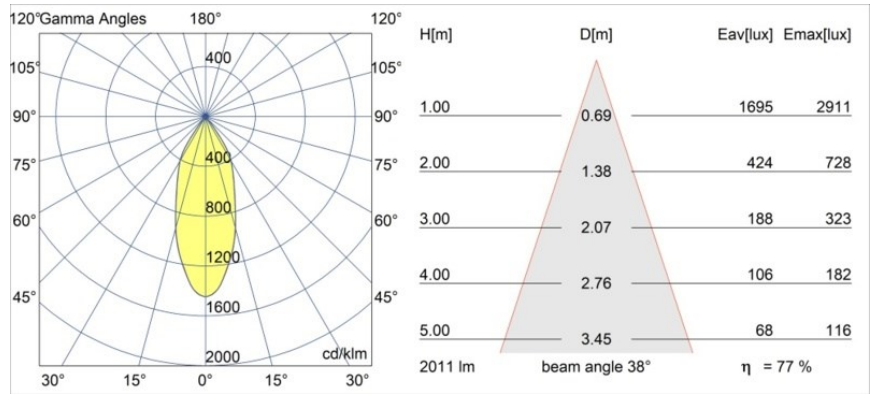

Light distribution & beam diagram