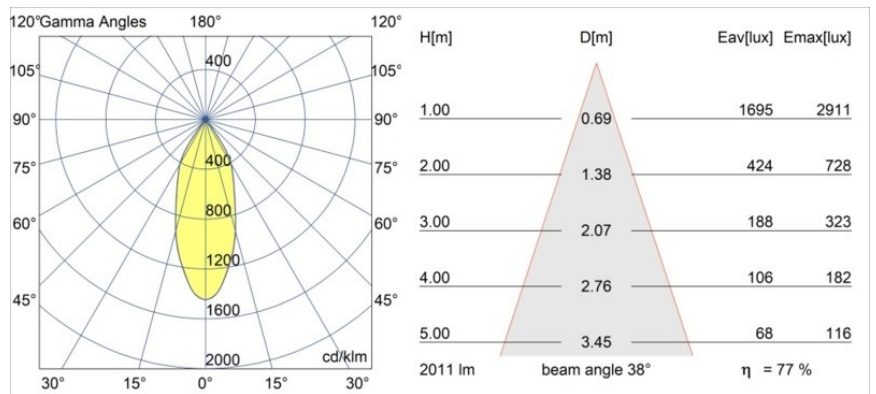

Lichtverteilung und Lichtverteilungskurve