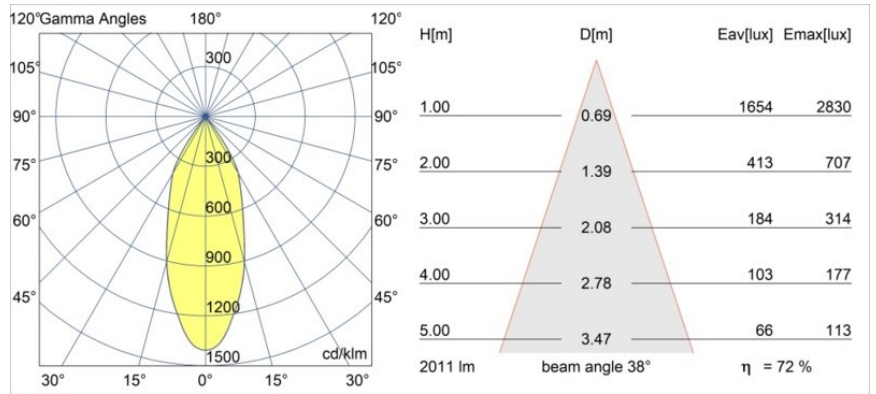

Lichtspreading & Stralingsdiagram