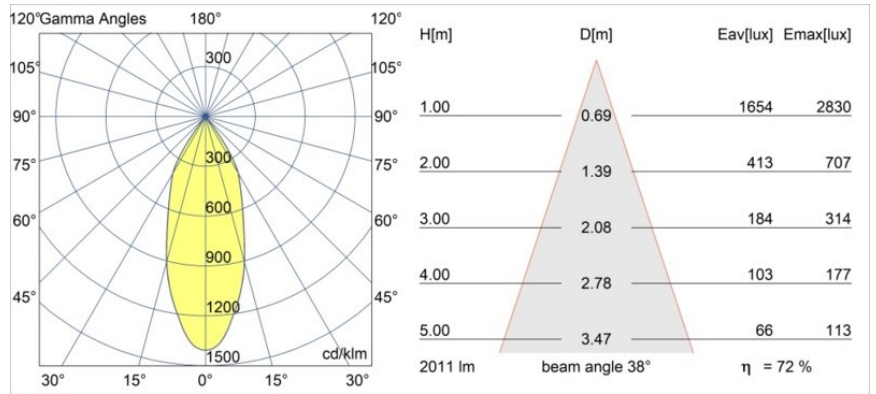

Lichtverteilung und Lichtverteilungskurve