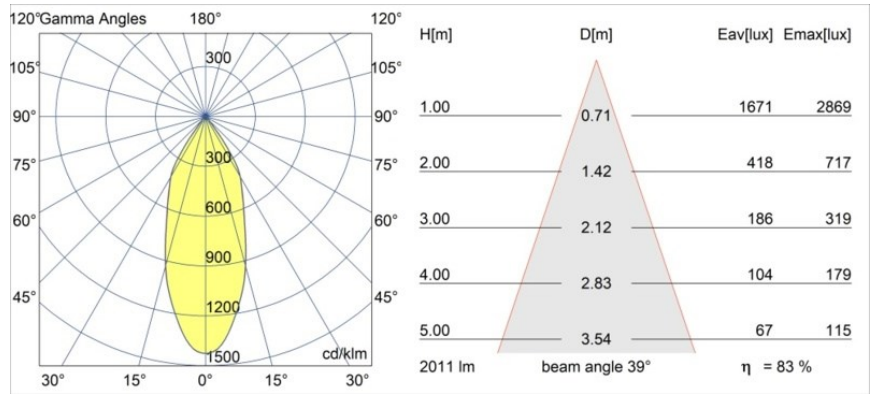

Lichtspreading & Stralingsdiagram