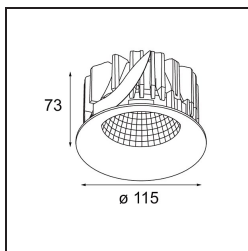

Datum
Klant
Project
Soort

Smart Cake Recessed 115 1x LED 3000K Flood DE White Structure

Specificaties

Materiaal	12741609
Type Lichtbron	LED
LED type	BRIDGELUX VERO13 G8
LED technologie	Led-COB
CRI	Min. 90
Kleurtemperatuur	3000K
Levensduur	L80B10 bij 50.000 Uur
Lamp inbegrepen	Ja
Aantal Lichtbronnen	1
CIE-fluxcode	92 96 99 100 84
Binning (SDCM)	2
Lichtrichting	Omlaag
Optisch	Reflector
Gemeten gradenbundel (°)	39,0
Ingangsspanning	Aandrijving Gelijkstroom Vereist
Elektriciteitsklasse	III
IP-klasse	20
Gloeidraadtest (°C)	960
Binnen/Buiten	Binnen
Toepassing	Plafond, Wand
Montage	Inbouw
Inbouwopening (mm)	Ø108
Montagediepte (mm)	100,0
Verstelbaarheid	Not Applicable
Afstand tot Verlicht Voorwerp (m)	0,1
Primaire Kleur & Primaire Afwerking	Wit, Structuur
Brutogewicht (g)	522,0
Stroom driver (mA)	350 500 700
Min. forward voltage (Vf)	28,3 29,0 29,7
Max. forward voltage (Vf)	32,9 33,6 34,5
Connected load (W)	10,7 15,7 22,5
Lumenoutput per lampunit (lm)	1233 1683 2201
Efficiëntie (lm/W)	115 107 98
UGR	21 22 23
Opmerking	• 3500K op verzoek