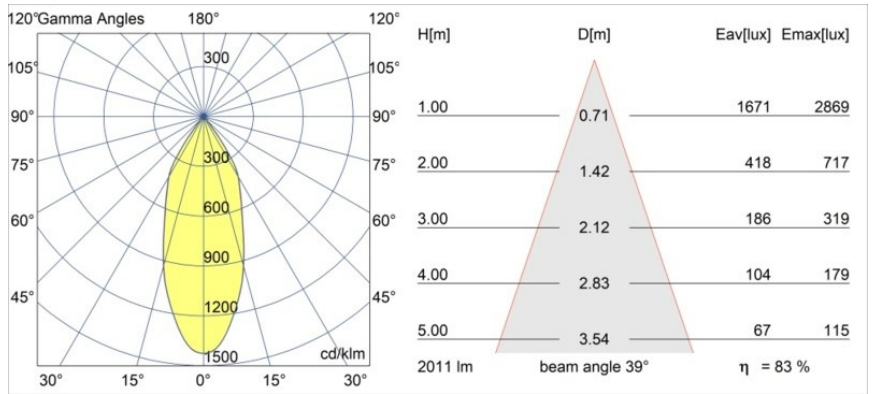

Light distribution & beam diagram