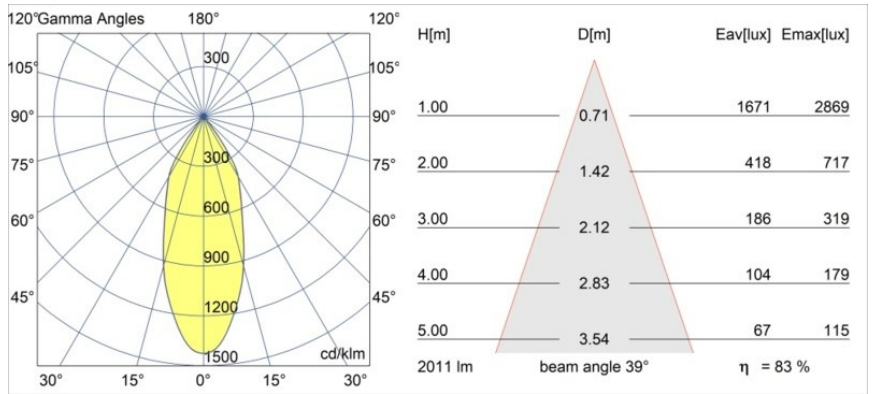

Distribution de Lumière & Schéma de Faisceau