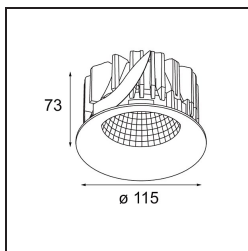

Datum
Kunde
Projekt
Art

Smart Cake Recessed 115 1x LED 3000K Flood DE White Structure

Spezifikationen

Material	12741609
Typ der Lichtquelle	LED
LED Typ	BRIDGELUX VERO13 G8
LED-Technologie	COB-LED
CRI	Min. 90
Farbtemperatur	3000K
Lebensdauer	L80 B10 bei 50.000 Stunden
Leuchtmittel enthalten	Ja
Anzahl Lichtquellen	1
CIE-Fluxcode	92 96 99 100 84
Binning (SDCM)	2
Lichtrichtung	Abwärts
Optik	Reflektor
Gemessene Abstrahlwinkel (°)	39,0
Eingangsspannung	Konstantstrom-Treiber erforderlich
Schutzklasse	III
Schutzart	20
Glühdrahtprüfung (°C)	960
Innen/Außen	Innen
Anwendung	Decke, Wand
Montage	Einbau
Ausschnittgröße (mm)	ø108
Einbautiefe (mm)	100,0
Verstellbarkeit	Not Applicable
Abstand zum beleuchteten Objekt (m)	0,1
Primärfarbe & Primäres Finish	Weiß, Strukturiert
Bruttogewicht (g)	522,0
Antriebsstrom (mA)	350 500 700
Min. forward voltage (Vf)	28,3 29,0 29,7
Max. forward voltage (Vf)	32,9 33,6 34,5
Connected load (W)	10,7 15,7 22,5
Lichtstrom pro Lampe (lm)	1233 1683 2201
Effizienz (lm/W)	115 107 98
UGR	21 22 23
Bemerkung	• 3500K auf Anfrage