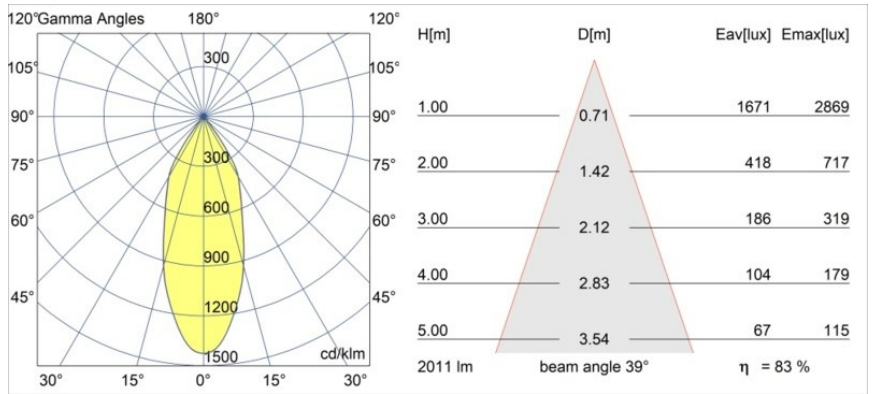

Lichtverteilung und Lichtverteilungskurve