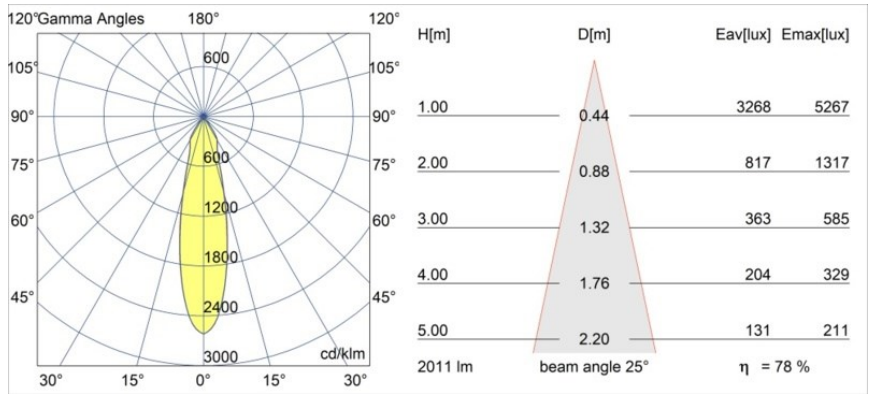

### Caractéristiques

Matériaux	12741546
Type de Source Lumineuse	LED
Type de LED	BRIDGELUX VERO13 G8
Technologie LED	LED COB
CRI	Min. 90
Température de Couleur	3000K
Durée de Vie	L80B10 à 50 000 heures
Ampoule incluse	Oui
Nombre de Sources Lumineuses	1
Code de flux CIE	98 99 100 100 78
Groupe ment (SDCM)	2
Direction de la Lumière	Bas
Optique	Réflecteur
Faisceau mesuré (°)	25,0
Tension d'Entrée	Driver à Courant Constant Requis
Classe Électrique	III
Indice de protection IP	20
Essai au fil incandescent (°C)	960
Intérieur/extérieur	Intérieur
Application	Plafond, Mur
Montage	Encastré
Taille de découpe (mm)	ø108
Profondeur de montage (mm)	100,0
Ajustabilité	Not Applicable
Distance avec l'Objet Éclairé (m)	0,1
Couleur Principale & Finition Principale	Or, Mat
Poids brut (g)	522,0
Courant du driver (mA)	350      500      700
Min. forward voltage (Vf)	28,3      29,0      29,7
Max. forward voltage (Vf)	32,9      33,6      34,5
Connected load (W)	10,7      15,7      22,5
Flux lumineux par lampe (lm)	1150      1569      2052
Efficacité (lm/W)	107      100      91

---

UGR	17	18	19
Commentaire	• 3500K sur demande		

---

TM30 & CRI diagrammes

Distribution de Lumière & Schéma de Faisceau

**Accessoires d'Eclairage décoratives**

- 12810009** Mask Smart 115 1x White Structure
- 12810032** Mask Smart 115 1x Black Structure
- 12810046** Mask Smart 115 1x Gold Matt