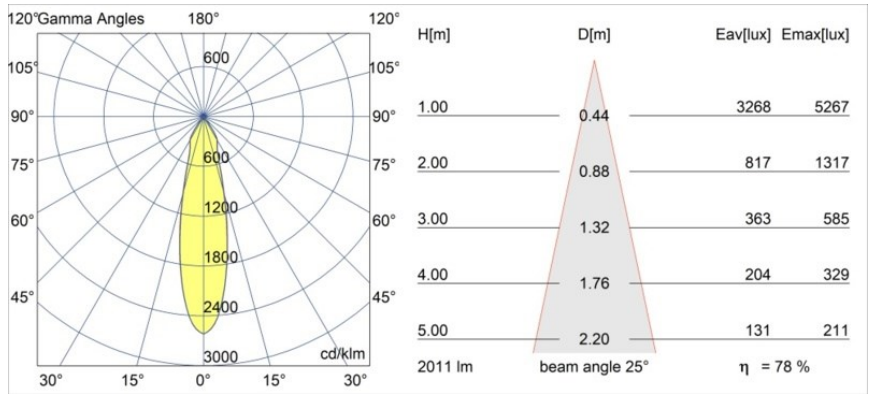

---

Índice de deslumbramiento	17	18	19
Remark	• 3500K bajo pedido		

---

**TM30 & CRI diagram**

**Light distribution & beam diagram**

Diagrams

**Accesorios Decorativo**

- 12810009** Mask Smart 115 1x White Structure
- 12810032** Mask Smart 115 1x Black Structure
- 12810046** Mask Smart 115 1x Gold Matt