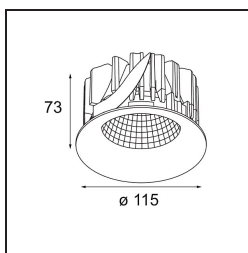

Datum
Kunde
Projekt
Art

Smart Cake Recessed 115 1x LED 3000K Medium DE Black Structure

Spezifikationen

Material	12741532
Typ der Lichtquelle	LED
LED Typ	BRIDGELUX VERO13 G8
LED-Technologie	COB-LED
CRI	Min. 90
Farbtemperatur	3000K
Lebensdauer	L80 B10 bei 50.000 Stunden
Leuchtmittel enthalten	Ja
Anzahl Lichtquellen	1
CIE-Fluxcode	100 100 100 100 73
Binning (SDCM)	2
Lichtrichtung	Abwärts
Optik	Reflektor
Gemessene Abstrahlwinkel (°)	25,0
Eingangsspannung	Konstantstrom-Treiber erforderlich
Schutzklasse	III
Schutzart	20
Glühdrahtprüfung (°C)	960
Innen/Außen	Innen
Anwendung	Decke, Wand
Montage	Einbau
Ausschnittgröße (mm)	ø108
Einbautiefe (mm)	100,0
Verstellbarkeit	Not Applicable
Abstand zum beleuchteten Objekt (m)	0,1
Primärfarbe & Primäres Finish	Schwarz, Strukturiert
Bruttogewicht (g)	522,0
Antriebsstrom (mA)	350 500 700
Min. forward voltage (Vf)	28,3 29,0 29,7
Max. forward voltage (Vf)	32,9 33,6 34,5
Connected load (W)	10,7 15,7 22,5
Lichtstrom pro Lampe (lm)	1083 1478 1934
Effizienz (lm/W)	101 94 86
UGR	15 17 18
Bemerkung	• 3500K auf Anfrage