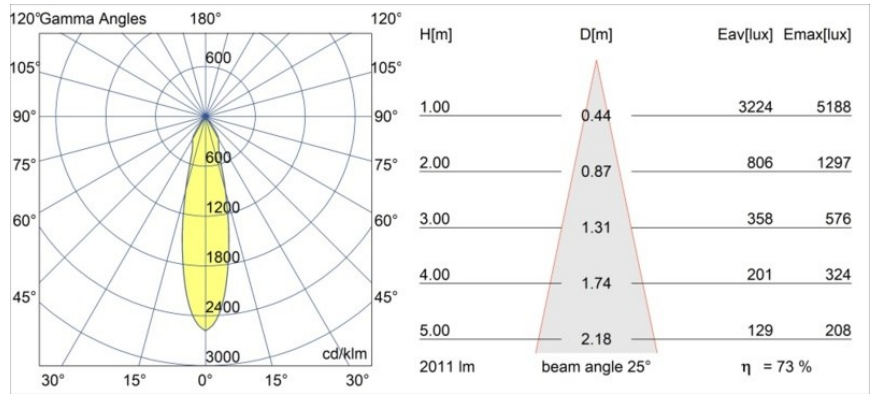

Lichtverteilung und Lichtverteilungskurve