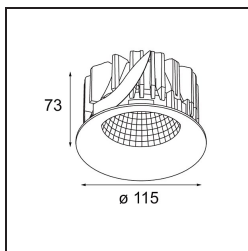

Datum
Klant
Project
Soort

Smart Cake Recessed 115 1x LED 3000K Medium DE White Structure

Specificaties

Materiaal	12741509
Type Lichtbron	LED
LED type	BRIDGELUX VERO13 G8
LED technologie	Led-COB
CRI	Min. 90
Kleurtemperatuur	3000K
Levensduur	L80B10 bij 50.000 Uur
Lamp inbegrepen	Ja
Aantal Lichtbronnen	1
CIE-fluxcode	93 96 99 100 83
Binning (SDCM)	2
Lichtrichting	Omlaag
Optisch	Reflector
Gemeten gradenbundel (°)	25,0
Ingangsspanning	Aandrijving Gelijkstroom Vereist
Elektriciteitsklasse	III
IP-klasse	20
Gloeidraadtest (°C)	960
Binnen/Buiten	Binnen
Toepassing	Plafond, Wand
Montage	Inbouw
Inbouwopening (mm)	Ø108
Montagediepte (mm)	100,0
Verstelbaarheid	Not Applicable
Afstand tot Verlicht Voorwerp (m)	0,1
Primaire Kleur & Primaire Afwerking	Wit, Structuur
Brutogewicht (g)	522,0
Stroom driver (mA)	350 500 700
Min. forward voltage (Vf)	28,3 29,0 29,7
Max. forward voltage (Vf)	32,9 33,6 34,5
Connected load (W)	10,7 15,7 22,5
Lumenoutput per lampunit (lm)	1223 1669 2183
Efficiëntie (lm/W)	114 106 97
UGR	20 22 22
Opmerking	• 3500K op verzoek