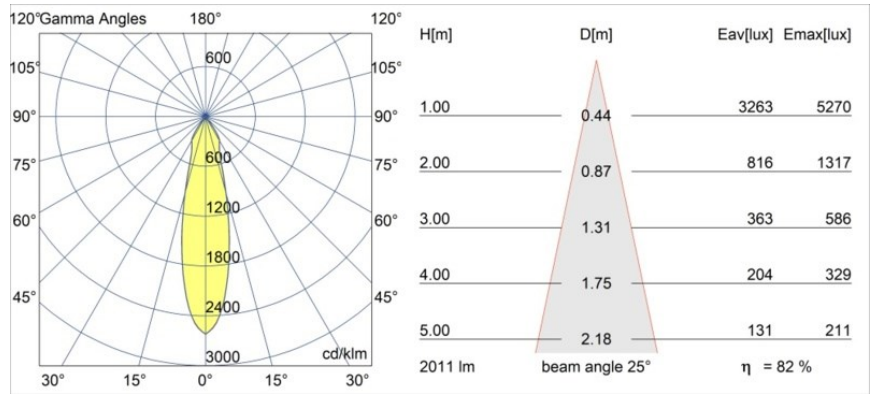

Lichtspreading & Stralingsdiagram