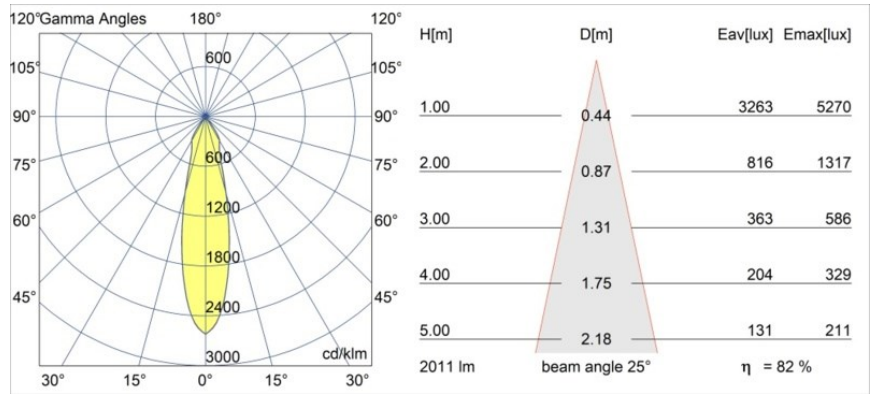

---

Índice de deslumbramiento	20	22	22
Remark	• 3500K bajo pedido		

---

**TM30 & CRI diagram**

**Light distribution & beam diagram**

**Accesorios Decorativo**

- 12810009** Mask Smart 115 1x White Structure
- 12810032** Mask Smart 115 1x Black Structure
- 12810046** Mask Smart 115 1x Gold Matt