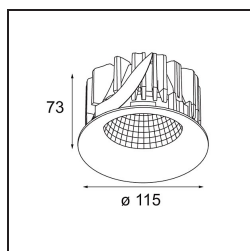

Datum
Kunde
Projekt
Art

*Smart Cake Recessed 115 1x LED 3000K Medium DE White Structure*

**Spezifikationen**

Material	12741509
Typ der Lichtquelle	LED
LED Typ	BRIDGELUX VERO13 G8
LED-Technologie	COB-LED
CRI	Min. 90
Farbtemperatur	3000K
Lebensdauer	L80 B10 bei 50.000 Stunden
Leuchtmittel enthalten	Ja
Anzahl Lichtquellen	1
CIE-Fluxcode	93 96 99 100 83
Binning (SDCM)	2
Lichtrichtung	Abwärts
Optik	Reflektor
Gemessene Abstrahlwinkel (°)	25,0
Eingangsspannung	Konstantstrom-Treiber erforderlich
Schutzklasse	III
Schutzart	20
Glühdrahtprüfung (°C)	960
Innen/Außen	Innen
Anwendung	Decke, Wand
Montage	Einbau
Ausschnittgröße (mm)	∅108
Einbautiefe (mm)	100,0
Verstellbarkeit	Not Applicable
Abstand zum beleuchteten Objekt (m)	0,1
Primärfarbe & Primäres Finish	Weiß, Strukturiert
Bruttogewicht (g)	522,0
Antriebsstrom (mA)	350      500      700
Min. forward voltage (Vf)	28,3      29,0      29,7
Max. forward voltage (Vf)	32,9      33,6      34,5
Connected load (W)	10,7      15,7      22,5
Lichtstrom pro Lampe (lm)	1223      1669      2183
Effizienz (lm/W)	114      106      97
UGR	20      22      22
Bemerkung	• 3500K auf Anfrage

Spezifikationen

**TM30 & CRI Diagramm**

**Lichtverteilung und Lichtverteilungskurve**

Diagramm