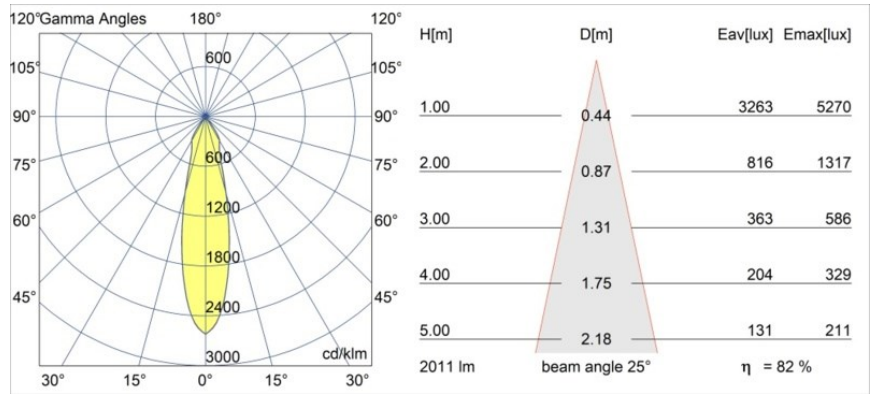

Datum
Kunde
Projekt
Art

*Smart Cake Recessed 115 1x LED 3000K Medium DE White Structure*

**Spezifikationen**

Material	12741509
Typ der Lichtquelle	LED
LED Typ	BRIDGELUX VERO13 G8
LED-Technologie	COB-LED
CRI	Min. 90
Farbtemperatur	3000K
Lebensdauer	L80 B10 bei 50.000 Stunden
Leuchtmittel enthalten	Ja
Anzahl Lichtquellen	1
CIE-Fluxcode	93 96 99 100 83
Binning (SDCM)	2
Lichtrichtung	Abwärts
Optik	Reflektor
Gemessene Abstrahlwinkel (°)	25,0
Eingangsspannung	Konstantstrom-Treiber erforderlich
Schutzklasse	III
Schutzart	20
Glühdrahtprüfung (°C)	960
Innen/Außen	Innen
Anwendung	Decke, Wand
Montage	Einbau
Ausschnittgröße (mm)	∅108
Einbautiefe (mm)	100,0
Verstellbarkeit	Not Applicable
Abstand zum beleuchteten Objekt (m)	0,1
Primärfarbe & Primäres Finish	Weiß, Strukturiert
Bruttogewicht (g)	522,0
Antriebsstrom (mA)	350      500      700
Min. forward voltage (Vf)	28,3      29,0      29,7
Max. forward voltage (Vf)	32,9      33,6      34,5
Connected load (W)	10,7      15,7      22,5
Lichtstrom pro Lampe (lm)	1223      1669      2183
Effizienz (lm/W)	114      106      97
UGR	20      22      22
Bemerkung	• 3500K auf Anfrage

Spezifikationen

**TM30 & CRI Diagramm**

**Lichtverteilung und Lichtverteilungskurve**

Diagramm