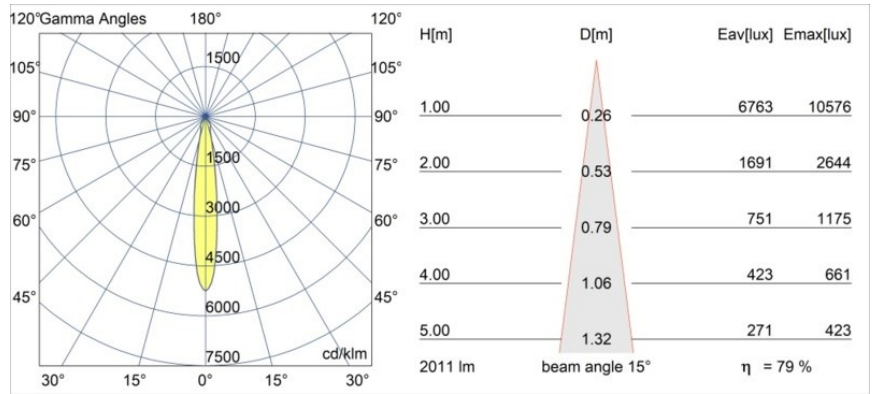

Lichtspreiding & Stralingsdiagram