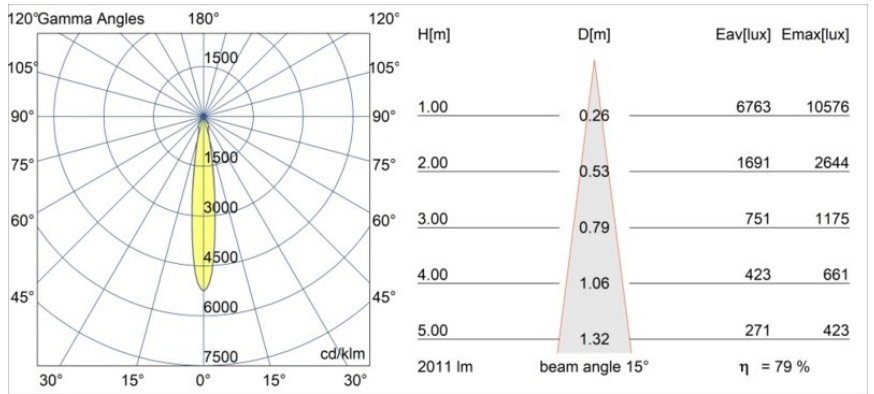

Light distribution & beam diagram