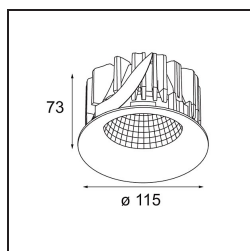

Date
Customer
Project
Type

Smart Cake Recessed 115 1x LED 3000K Spot DE Gold Matt

Specifications

Materiale	12741446
Tipo di Sorgente	LED
Tipologia LED	BRIDGELUX VERO13 G8
Tecnologie LED	COB
CRI	Min. 90
Temperatura di colore della luce	3000K
Vita utile	L80B10 @50.000 ore
Lampadina inclusa	Sì
Numero di fonte luminosa	1
Codice di flusso CIE	98 99 100 100 80
Binning (SDCM)	2
Direzione della luce	Diretta
Ottiche	Riflettore
Fascio misurato (°)	15,0
Volt in ingresso	Necessario driver a corrente costante
Classificazione elettrica	III
Grado IP	20
Test filo a caldo (°C)	960
Interno/Esterno	Interno
Applicazione	Soffitto, Parete
Montaggio	Incassato
Foro d'incasso (mm)	Ø108
Profondità di montaggio (mm)	100,0
Orientabilità	Not Applicable
Distanza dall'oggetto illuminato (m)	0,1
Colore primario & Finitura primaria	Oro, Opaca
Peso lordo (g)	522,0
Corrente di azionamento (mA)	350 500 700
Min. forward voltage (Vf)	28,3 29,0 29,7
Max. forward voltage (Vf)	32,9 33,6 34,5
Connected load (W)	10,7 15,7 22,5
Flusso luminoso per lampade (lm)	1179 1608 2104
Efficienza (lm/W)	110 102 94